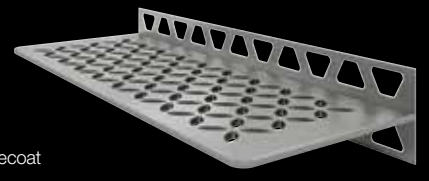

Ook verkrijgbaar in structuur-gecoat
aluminium in de kleuren*:

i
Ook voor inbouw
achteraf

Schlüter®-SHELF-E-S3

62 x 295 x 154 mm

FLORAL

Roestvast staal geborsteld
SE S3 D5 EB

Ook verkrijgbaar in structuur-gecoat
aluminium in de kleuren*:

i
Ook voor inbouw
achteraf

Schlüter®-SHELF-W-S1

115 x 300 mm

FLORAL

Roestvast staal geborsteld
SW S1 D5 EB

Ook verkrijgbaar in structuur-gecoat
aluminium in de kleuren*:

CURVE

Roestvast staal geborsteld
SE S1 D6 EB

Ook verkrijgbaar in structuur-gecoat
aluminium in de kleuren*:

CURVE

Roestvast staal geborsteld
SE S2 D6 EB

Ook verkrijgbaar in structuur-gecoat
aluminium in de kleuren*:

CURVE

Roestvast staal geborsteld
SE S3 D6 EB

Ook verkrijgbaar in structuur-gecoat
aluminium in de kleuren*:

CURVE

Roestvast staal geborsteld
SW S1 D6 EB

Ook verkrijgbaar in structuur-gecoat
aluminium in de kleuren*: