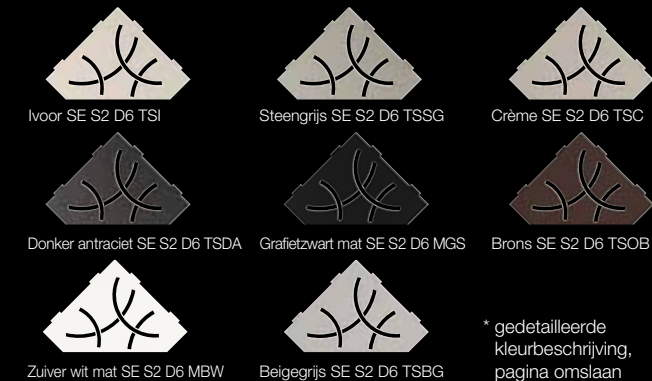

i
Ook voor inbouw
achteraf

Schlüter®-SHELF-W-S1

115 x 300 mm

FLORAL

Roestvast staal geborsteld
SW S1 D5 EB

Ook verkrijgbaar in structuur-gecoat
aluminium in de kleuren*:

CURVE

Roestvast staal geborsteld
SE S1 D6 EB

Ook verkrijgbaar in structuur-gecoat
aluminium in de kleuren*:

CURVE

Roestvast staal geborsteld
SE S2 D6 EB

Ook verkrijgbaar in structuur-gecoat
aluminium in de kleuren*:

CURVE

Roestvast staal geborsteld
SE S3 D6 EB

Ook verkrijgbaar in structuur-gecoat
aluminium in de kleuren*:

CURVE

Roestvast staal geborsteld
SW S1 D6 EB

Ook verkrijgbaar in structuur-gecoat
aluminium in de kleuren*: