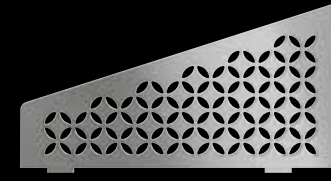

Roestvast staal geborsteld
SE S1 D5 EB

Ook verkrijgbaar in structuur-gecoat
aluminium in de kleuren*:

i
Ook voor inbouw
achteraf

Schlüter®-SHELF-E-S2

75 x 195 x 195 x 75 mm

FLORAL

Roestvast staal geborsteld
SE S2 D5 EB

Ook verkrijgbaar in structuur-gecoat
aluminium in de kleuren*:

i
Ook voor inbouw
achteraf

Schlüter®-SHELF-E-S3

62 x 295 x 154 mm

FLORAL

Roestvast staal geborsteld
SE S3 D5 EB

Ook verkrijgbaar in structuur-gecoat
aluminium in de kleuren*:

i
Ook voor inbouw
achteraf

Schlüter®-SHELF-W-S1

115 x 300 mm

FLORAL

Roestvast staal geborsteld
SW S1 D5 EB

Ook verkrijgbaar in structuur-gecoat
aluminium in de kleuren*:

CURVE

Roestvast staal geborsteld
SE S1 D6 EB

Ook verkrijgbaar in structuur-gecoat
aluminium in de kleuren*:

CURVE

Roestvast staal geborsteld
SE S2 D6 EB

Ook verkrijgbaar in structuur-gecoat
aluminium in de kleuren*:

CURVE

Roestvast staal geborsteld
SE S3 D6 EB