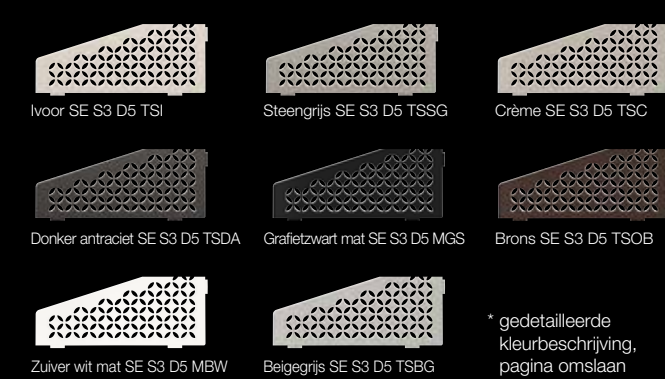

Ook verkrijgbaar in structuur-gecoat
aluminium in de kleuren*:

i
Ook voor inbouw
achteraf

Schlüter®-SHELF-E-S3

62 x 295 x 154 mm

FLORAL

Roestvast staal geborsteld
SE S3 D5 EB

Ook verkrijgbaar in structuur-gecoat
aluminium in de kleuren*:

i
Ook voor inbouw
achteraf

Schlüter®-SHELF-W-S1

115 x 300 mm

FLORAL

Roestvast staal geborsteld
SW S1 D5 EB

Ook verkrijgbaar in structuur-gecoat
aluminium in de kleuren*:

CURVE

Roestvast staal geborsteld
SE S1 D6 EB

Ook verkrijgbaar in structuur-gecoat
aluminium in de kleuren*:

CURVE

Roestvast staal geborsteld
SE S2 D6 EB

Ook verkrijgbaar in structuur-gecoat
aluminium in de kleuren*:

CURVE

Roestvast staal geborsteld
SE S3 D6 EB

Ook verkrijgbaar in structuur-gecoat
aluminium in de kleuren*:

CURVE

Roestvast staal geborsteld
SW S1 D6 EB

Ook verkrijgbaar in structuur-gecoat
aluminium in de kleuren*: