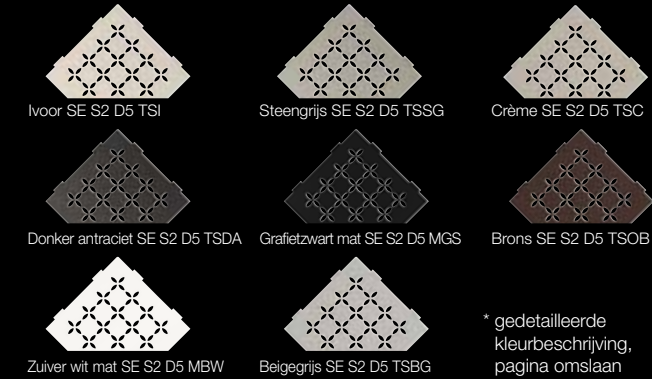

CURVE

Roestvast staal geborsteld
SN S1 D6 EB

Ook verkrijgbaar in
structuur-gecoat aluminium
in de kleuren*:

Ivoor SN S1 D6 TSI

Steengrijs SN S1 D6 TSSG

Crème SN S1 D6 TSC

Donker antraciet SN S1 D6 TSDA

Grafietzwart mat SN S1 D6 MGS

Bronz SN S1 D6 TSOB

Zuiver wit mat SN S1 D6 MBW

Beige grijs SN S1 D6 TSBG

* gedetailleerde
kleurbeschrijving,
zie links

Planchet

Schlüter®-SHELF-E-S1

210 x 210 mm

FLORAL

Roestvast staal geborsteld
SE S1 D5 EB

Ook verkrijgbaar in structuur-gecoat
aluminium in de kleuren*:

i
Ook voor inbouw
achteraf

Schlüter®-SHELF-E-S2

75 x 195 x 195 x 75 mm

FLORAL

Roestvast staal geborsteld
SE S2 D5 EB

Ook verkrijgbaar in structuur-gecoat
aluminium in de kleuren*:

i
Ook voor inbouw
achteraf

Schlüter®-SHELF-E-S3

62 x 295 x 154 mm

FLORAL

Roestvast staal geborsteld
SE S3 D5 EB

Ook verkrijgbaar in structuur-gecoat
aluminium in de kleuren*: