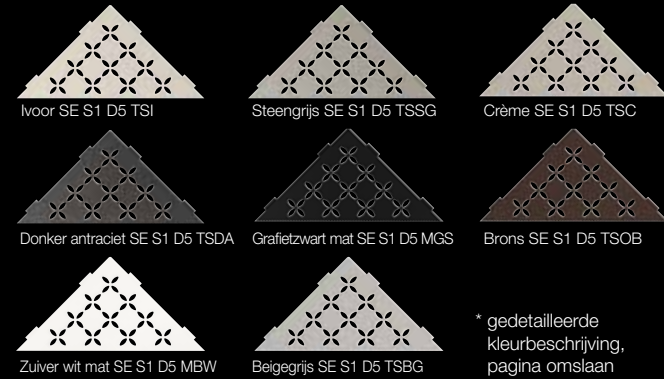

Steengrijs SN S1 D5 TSSG

Crème SN S1 D5 TSC

Donker antraciet SN S1 D5 TSDA

Grafietzwart mat SN S1 D5 MGS

Bronz SN S1 D5 TSOB

Zuiver wit mat SN S1 D5 MBW

Beige grijs SN S1 D5 TSBG

* gedetailleerde
kleurbeschrijving,
zie links

CURVE

Roestvast staal geborsteld
SN S1 D6 EB

Ook verkrijgbaar in
structuur-gecoat aluminium
in de kleuren*:

Ivoor SN S1 D6 TSI

Steengrijs SN S1 D6 TSSG

Crème SN S1 D6 TSC

Donker antraciet SN S1 D6 TSDA

Grafietzwart mat SN S1 D6 MGS

Bronz SN S1 D6 TSOB

Zuiver wit mat SN S1 D6 MBW

Beige grijs SN S1 D6 TSBG

* gedetailleerde
kleurbeschrijving,
zie links

Planchet

Schlüter®-SHELF-E-S1

210 x 210 mm

FLORAL

Roestvast staal geborsteld
SE S1 D5 EB

Ook verkrijgbaar in structuur-gecoat
aluminium in de kleuren*:

i
Ook voor inbouw
achteraf

Schlüter®-SHELF-E-S2

75 x 195 x 195 x 75 mm

FLORAL

Roestvast staal geborsteld
SE S2 D5 EB